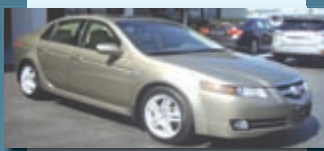

09 NISSAN MAXIMA

- Navigation • Sunroof
- Leather • Chrome Wheels
- 2,000 Miles

ST# AR002A **\$34,990**

07 SUBARU IMPREZA WRX STI

- AWD • Turbo • 6 speed
- Leather • CD
- Only 17,000 miles

STK# 8S908A **\$29,990**

08 ACURA TL

- Navigation • Sunroof
- Leather • CD
- Only 8,000 Miles

STK# 9G901B **\$29,988**

06 BMW 530Xi Wagon

- AWD
- Navigation
- Sport Pkg. • Sunroof

STK# 9G901A **\$28,990**

07 NISSAN 350Z Conv.

- 6 spd.
- Leather, CD
- Only 3,000 Miles